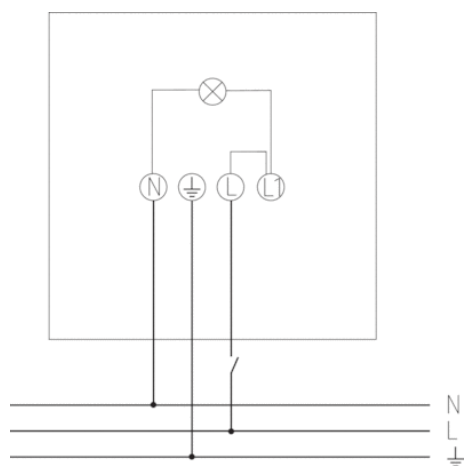

Описание

- LED прожектор 30 W
- Уличный, IP 65
- Гибкие варианты расширения благодаря дополнительным модулям с датчиком движения или датчиком освещенности (опции) с дополнительным выходом для подключения дополнительной нагрузки и возможностью подключения выключателя-кнопки
- Прожектор можно поворачивать на 360°
- Не диммируется

Технические характеристики

Номинальное напряжение	230 V AC
Частота	50 Hz
Цвет	Белый
Релейный выход	Освещение
Тип монтажа	Настенный монтаж
Мощность LED (световой поток)	2100 lm
Цветовая температура	5000 - 5600 K
высота установки	2 – 4 m
Дистанционно управляемый	–
Температура окружающей среды	-20 °C ... +40 °C
Класс электрической защиты	I
Степень защиты	IP 65

Пример подключения

Чертежи

Аксессуары

Motion module theLeda B WH

- Артикул: 9070760
Подробности ► www.theben.de

Light module theLeda B WH

- Артикул: 9070762
Подробности ► www.theben.de