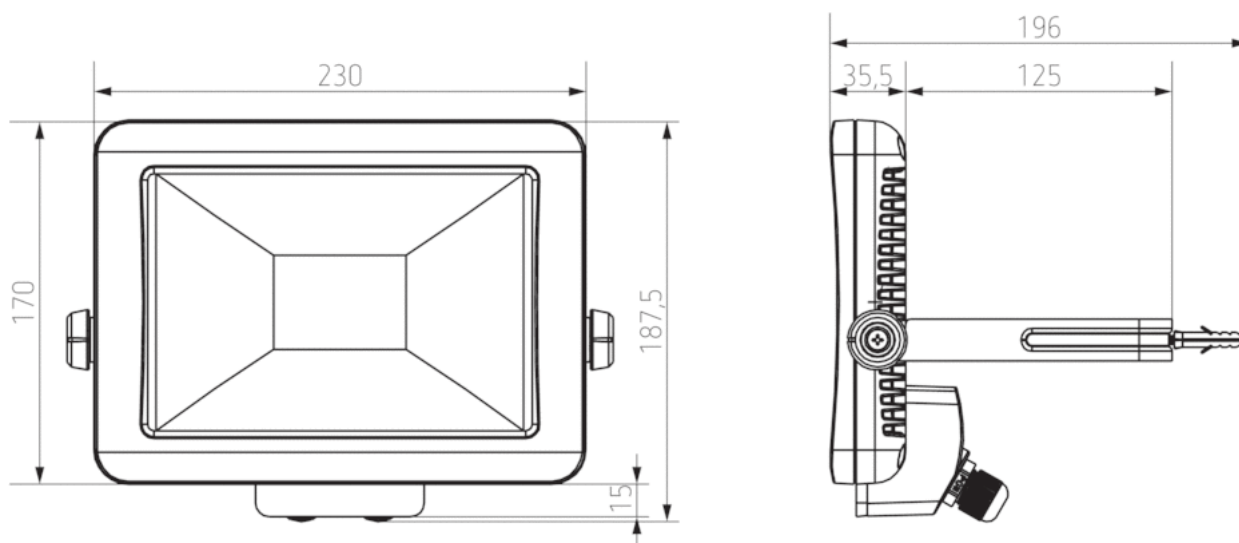

Чертежи

Аксессуары

Motion module theLeda B WH

- Артикул: 9070760
  Подробности ► www.theben.de

Light module theLeda B WH

- Артикул: 9070762
  Подробности ► www.theben.de