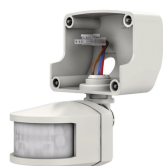

Описание

- LED прожектор 30 W
- Уличный, IP 65
- Гибкие варианты расширения благодаря дополнительным модулям с датчиком движения или датчиком освещенности (опции) с дополнительным выходом для подключения дополнительной нагрузки и возможностью подключения выключателя-кнопки
- Прожектор можно поворачивать на 360°
- Не диммируется

Технические характеристики

Номинальное напряжение	230 V AC
Частота	50 Hz
Цвет	Белый
Релейный выход	Освещение
Тип монтажа	Настенный монтаж
Мощность LED (световой поток)	2100 lm
Цветовая температура	5000 - 5600 K
высота установки	2 – 4 m
Дистанционно управляемый	–
Температура окружающей среды	-20 °C ... +40 °C
Класс электрической защиты	I
Степень защиты	IP 65

Пример подключения

Чертежи

Аксессуары

Motion module theLeda B WH

- Артикул: 9070760
Подробности ► www.theben.de

Light module theLeda B WH

- Артикул: 9070762
Подробности ► www.theben.de